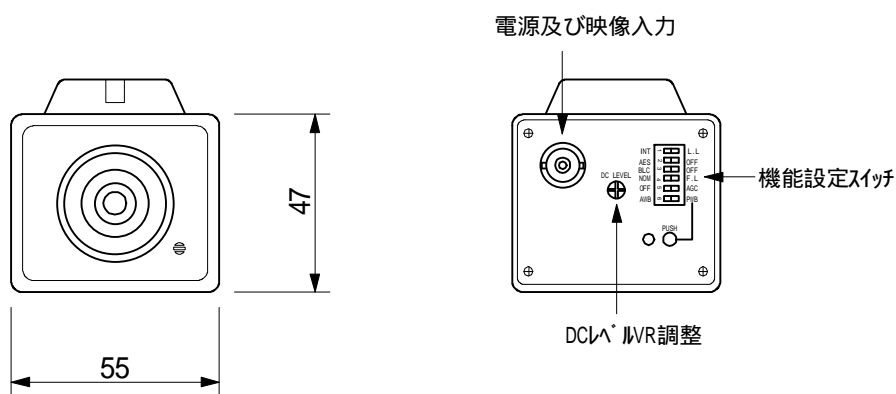

カバーオープン時詳細図

撮像素子	1/3型カラーCCD	最低照度	0.25ルクス (F/1.6)
有効画素数	768(H) × 494(V)	ホワイトバランス	AWB ; PWB
水辺周波数	15.734KHz	S / N比	48dB
垂直周波数	59.94Hz	利得操作	ON / OFF
電 源	電源ユニット(別売)より	レンズ	f3.5mm ~ 8.0mm / F1.6
消費電力	2.5W	映像出力	1.0Vp-p 75
同期方式	内部	作動温度	-25 ~ +60
解像度	480TV本	質 量	350g

承認	川上	作図担当	宮崎	<b>株式会社アイネットジャパン</b> <i>I - NET JAPAN Co.,Ltd.</i>	品名	ワンケーブルカラーカメラ		
日付					規格	K39CV-PTC		
記事					縮尺	1 / 2	単位	mm
備考								